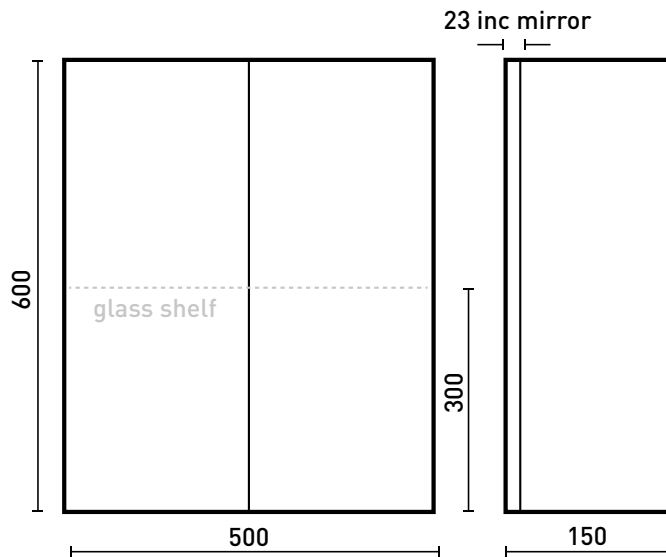

Range: Furniture

Type: I-Zone Mirror Cabinet

Code: MI190 MI191 MI192 MI193 MI194 MI195 MI196 MI197 MI198 MI199 MI200 MI201

Version/Date: v1 07/21

MI190 MI191 MI192 MI193 MI194 MI195

MI196 MI197 MI198 MI199 MI200 MI201