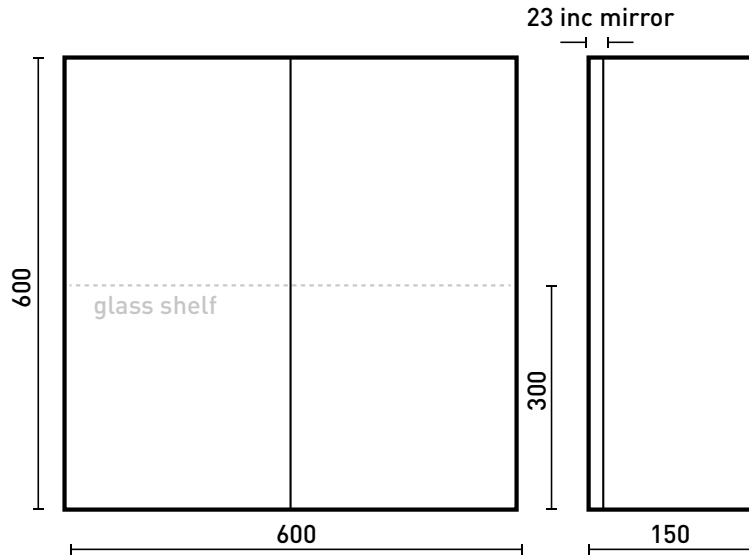

Range: Furniture

Type: I-Zone Mirror Cabinet

Code: MI190 MI191 MI192 MI193 MI194 MI195 MI196 MI197 MI198 MI199 MI200 MI201

Version/Date: v1 07/21

MI190 MI191 MI192 MI193 MI194 MI195

MI196 MI197 MI198 MI199 MI200 MI201